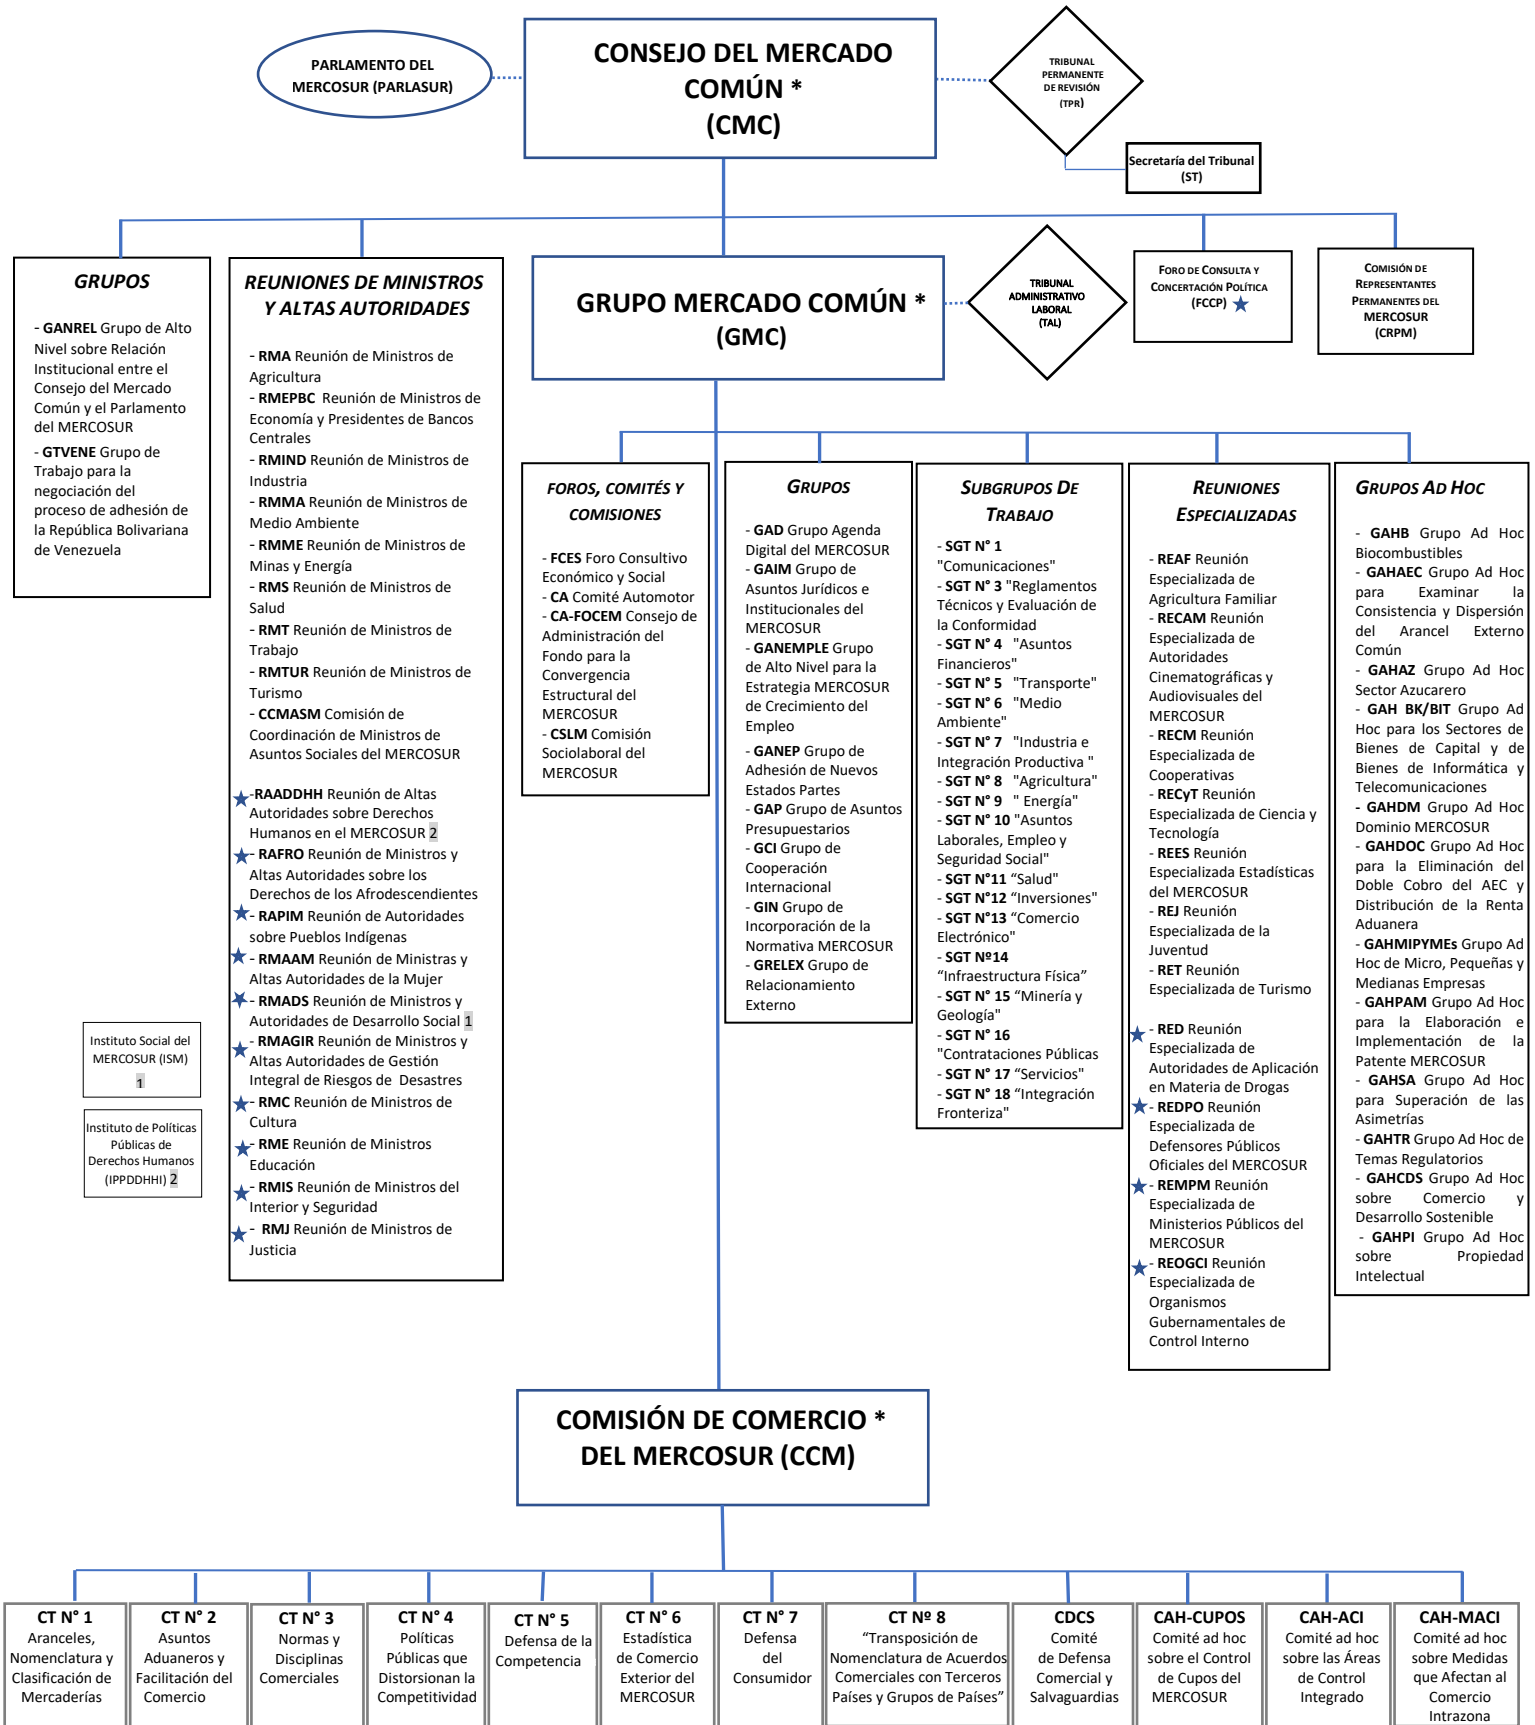

ORGANIGRAMA MERCOSUR

REFERENCIAS:

- ◻ Órgano Decisorio
- ◊ Órgano de Representación Parlamentaria
- ◊ Órgano de Representación Jurídica
- Dependencia directa
- ⋯ Relación/Coordinación
- Instituto
- Órgano de Apoyo
- ★ Coordinado por el FCCP

SECRETARÍA DEL MERCOSUR (SM)