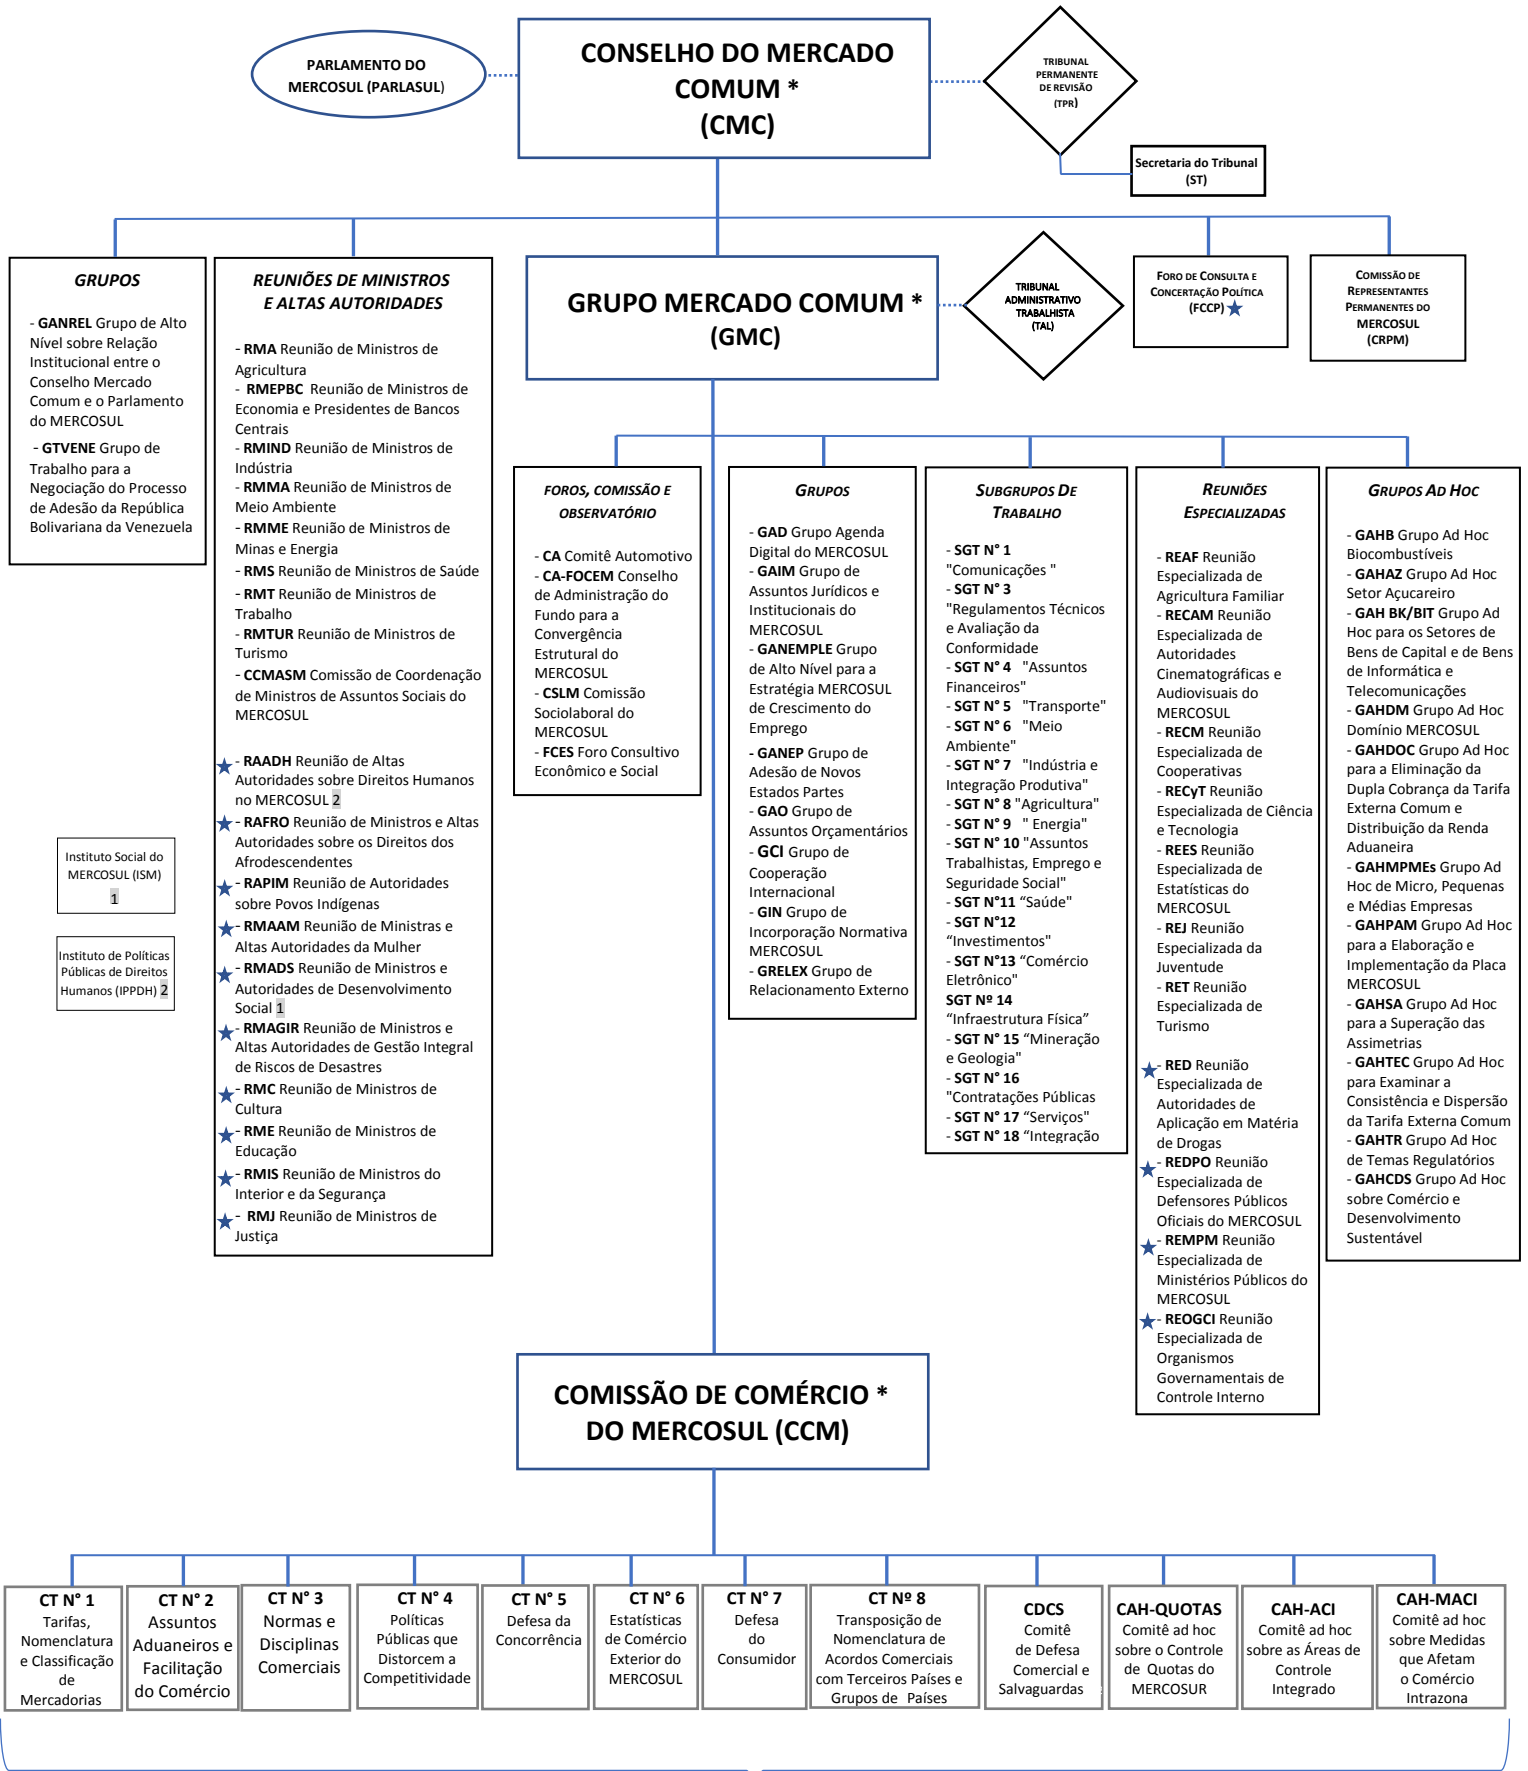

ORGANOGRAMA MERCOSUL

REFERÊNCIAS:

- ◻ Órgão Decisório
- ◊ Órgão de Representação Parlamentar
- ◊ Órgão de Representação Jurídica
- Dependência direta
- ⋯ Relação/Coordenação
- Instituto
- Órgão de Apoio
- ★ Coordenado pelo FCCP

SECRETARIA DO MERCOSUL (SM)