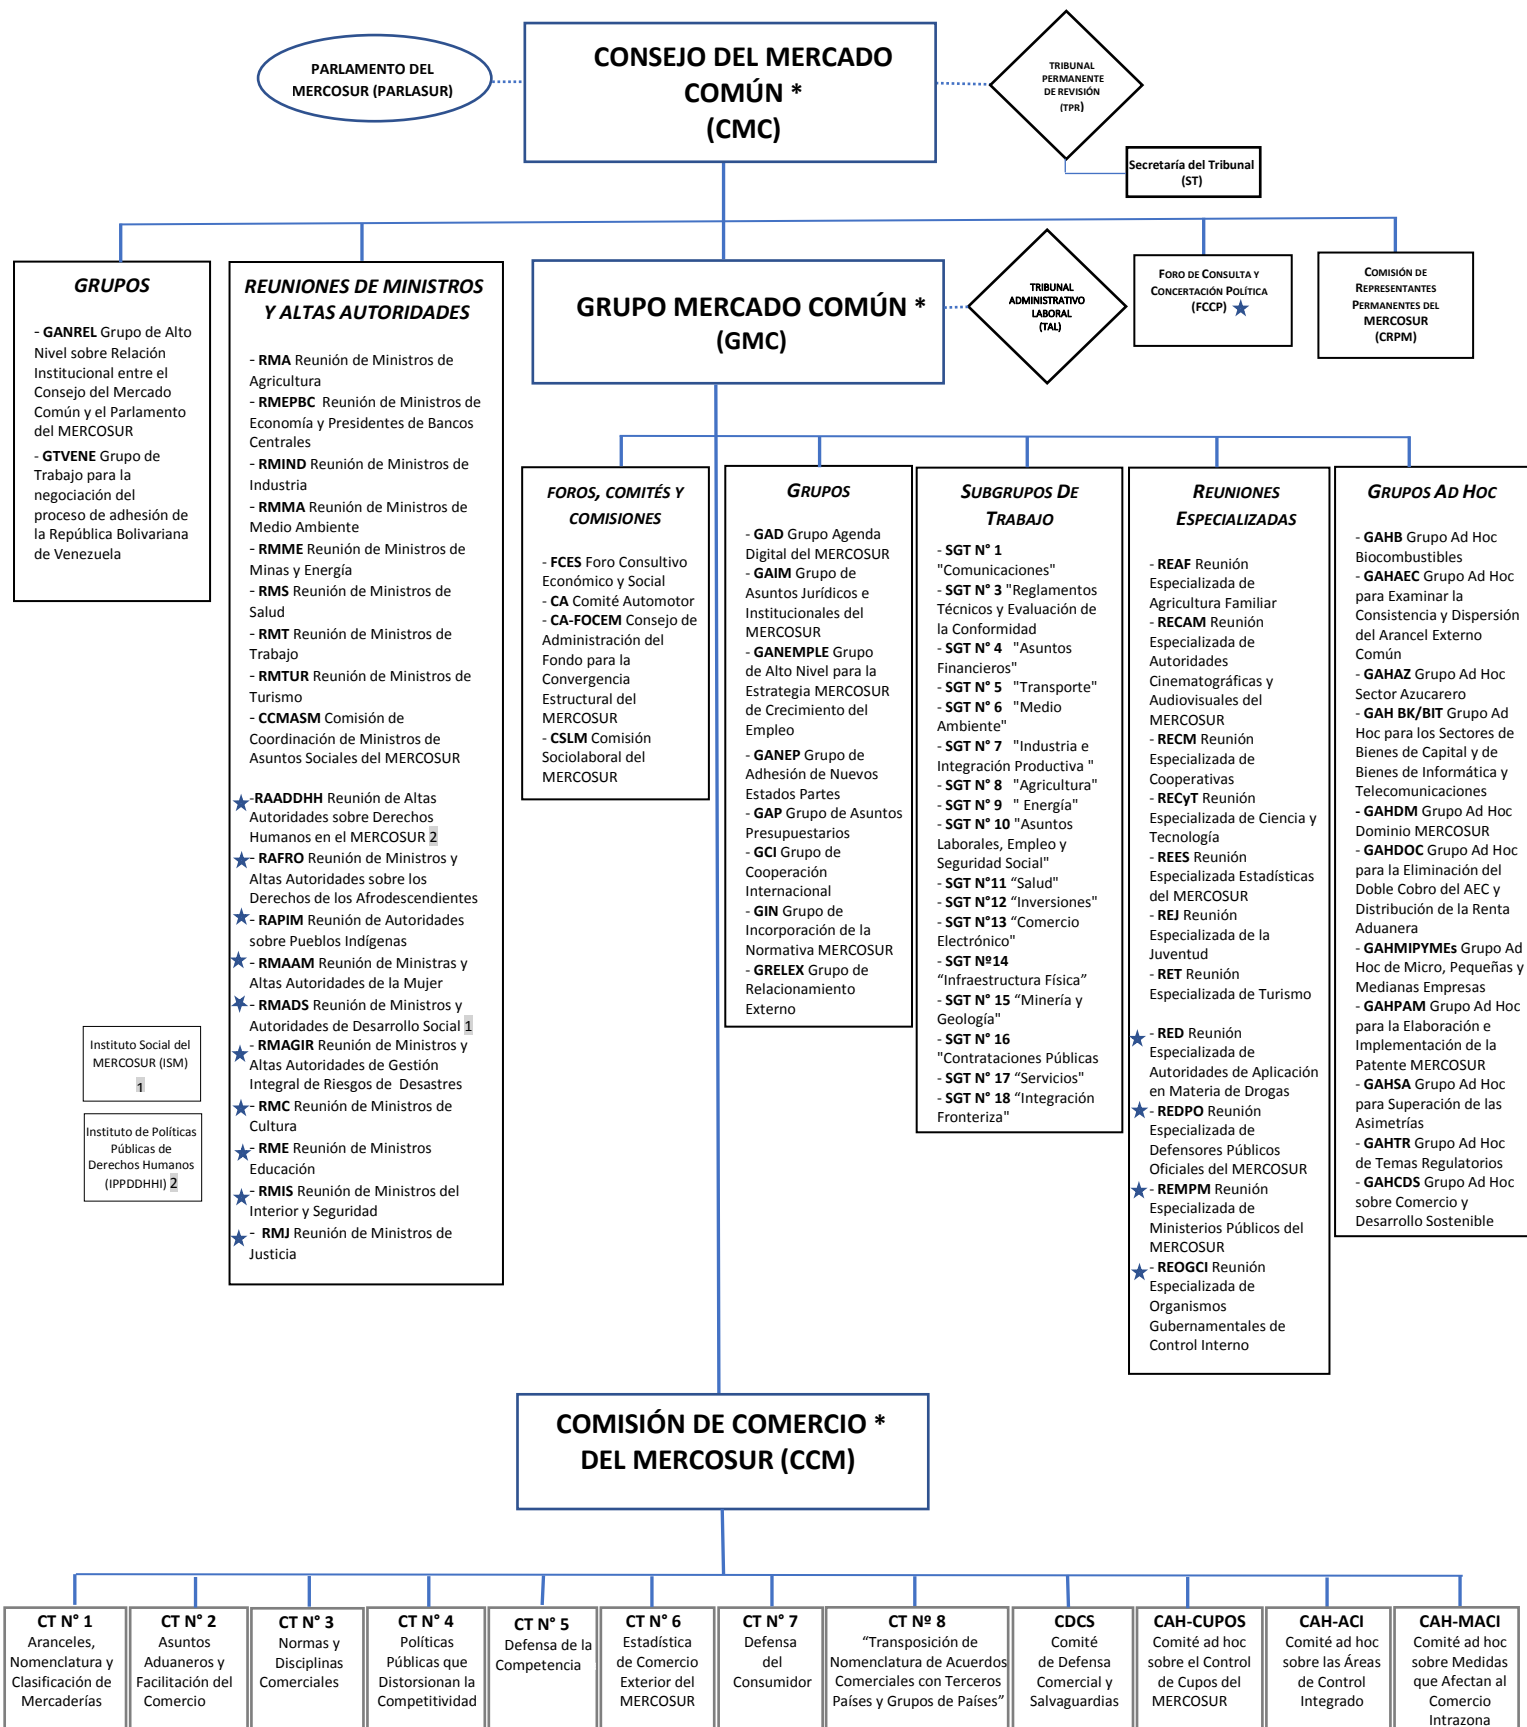

ORGANIGRAMA MERCOSUR

REFERENCIAS:

- ◊ Órgano Decisorio
- ◊ Órgano de Representación Parlamentaria
- ◊ Órgano de Representación Jurídica
- Dependencia directa
- ⋯ Relación/Coordinación
- Instituto
- Órgano de Apoyo
- ★ Coordinado por el FCCP

SECRETARÍA DEL MERCOSUR (SM)