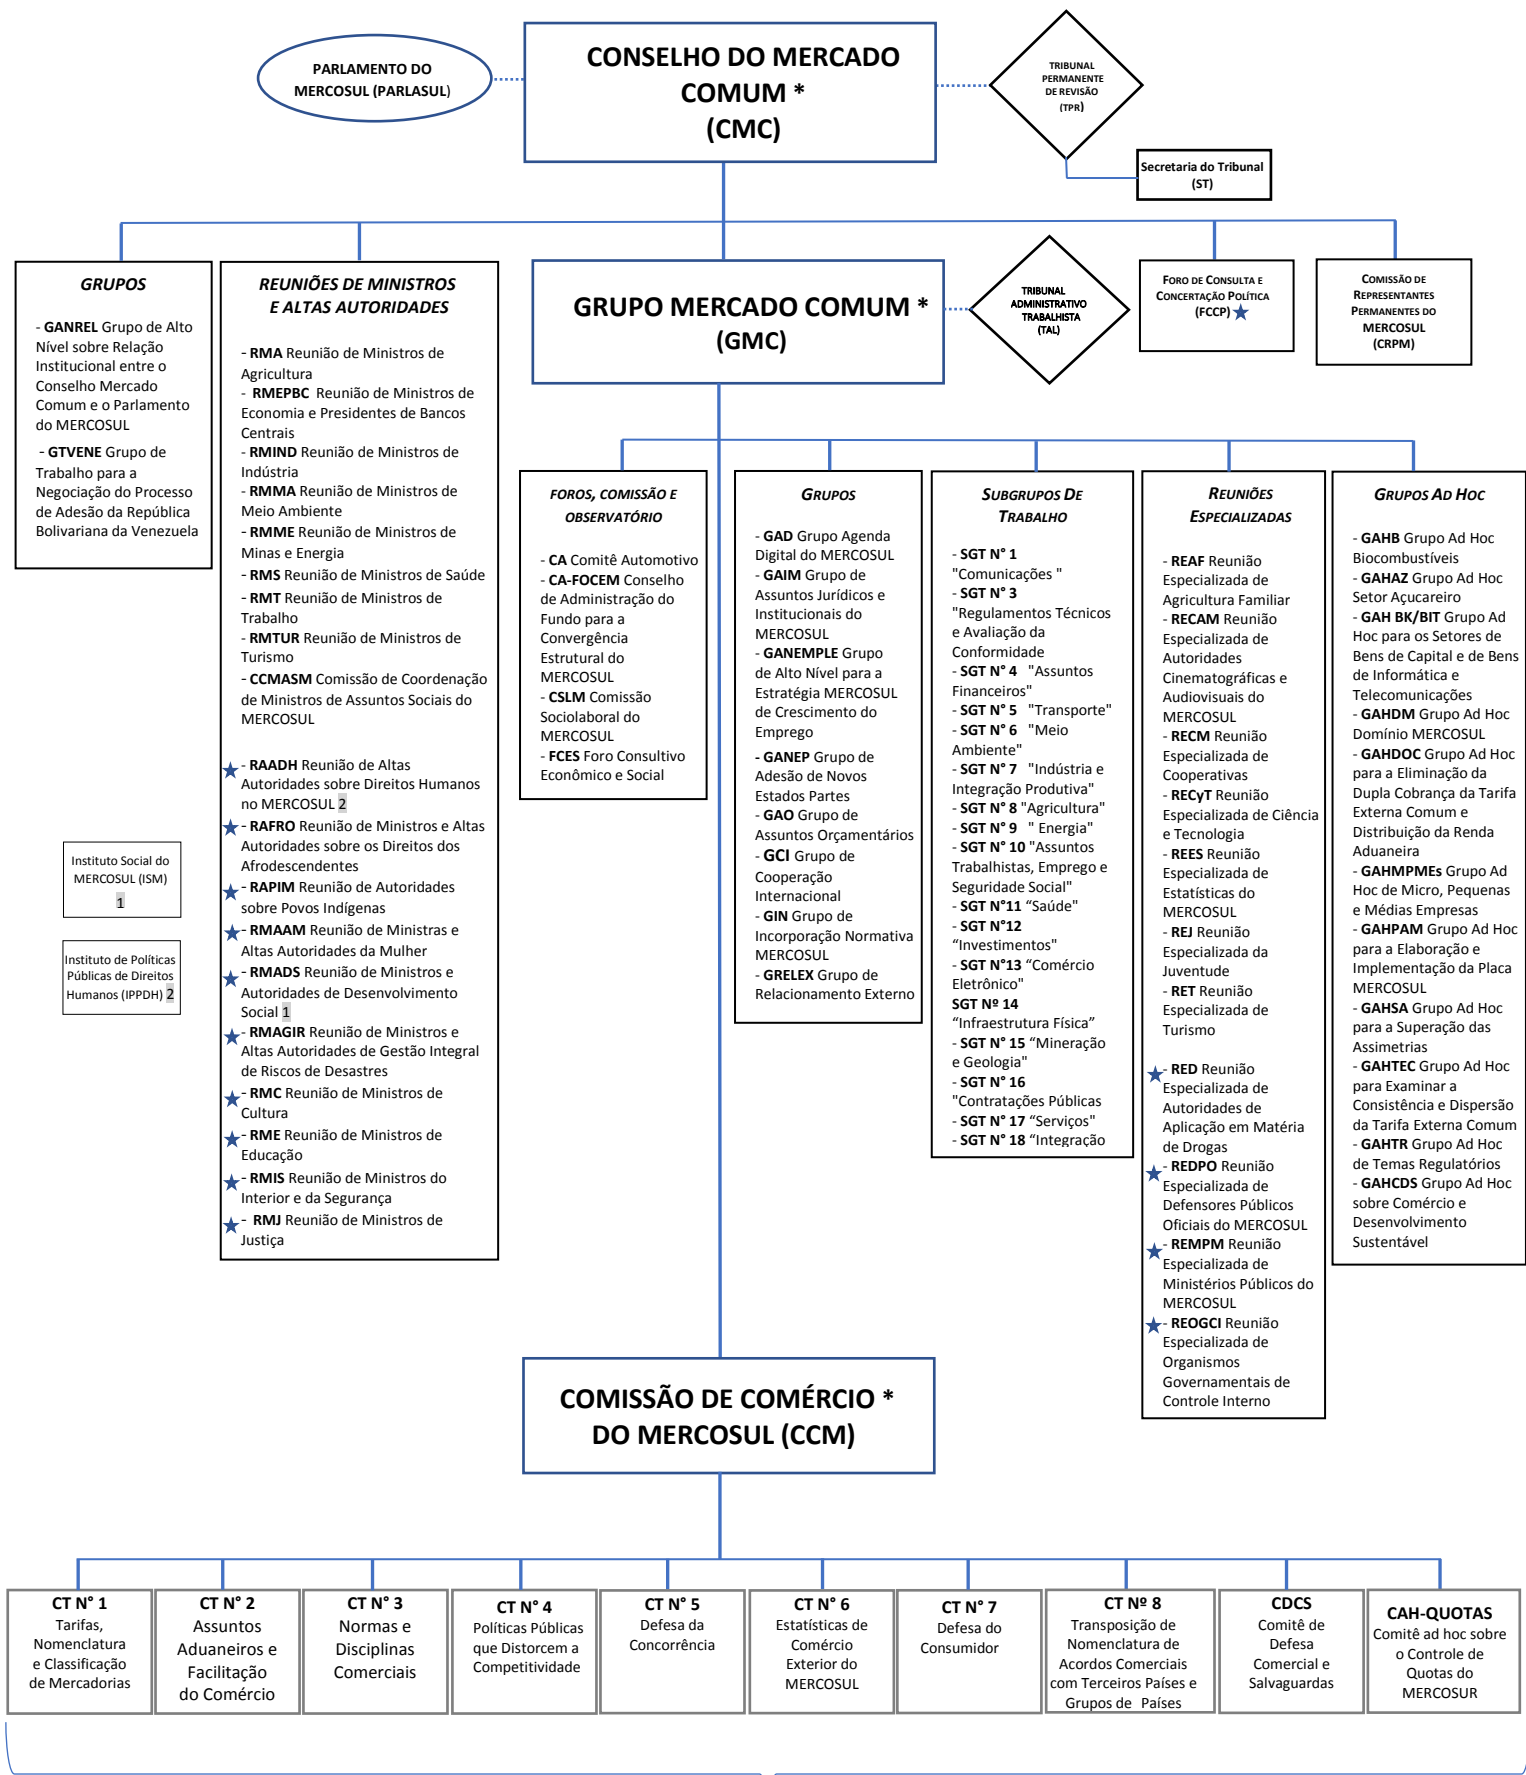

ORGANOGRAMA MERCOSUL

REFERÊNCIAS:

- ◻ Órgão Decisório
- ◊ Órgão de Representação Parlamentar
- ◊ Órgão de Representação Jurídica
- Dependência direta
- ⋯ Relação/Coordenação
- Instituto
- Órgão de Apoio
- ★ Coordenado pelo FCCP

SECRETARIA DO MERCOSUL (SM)