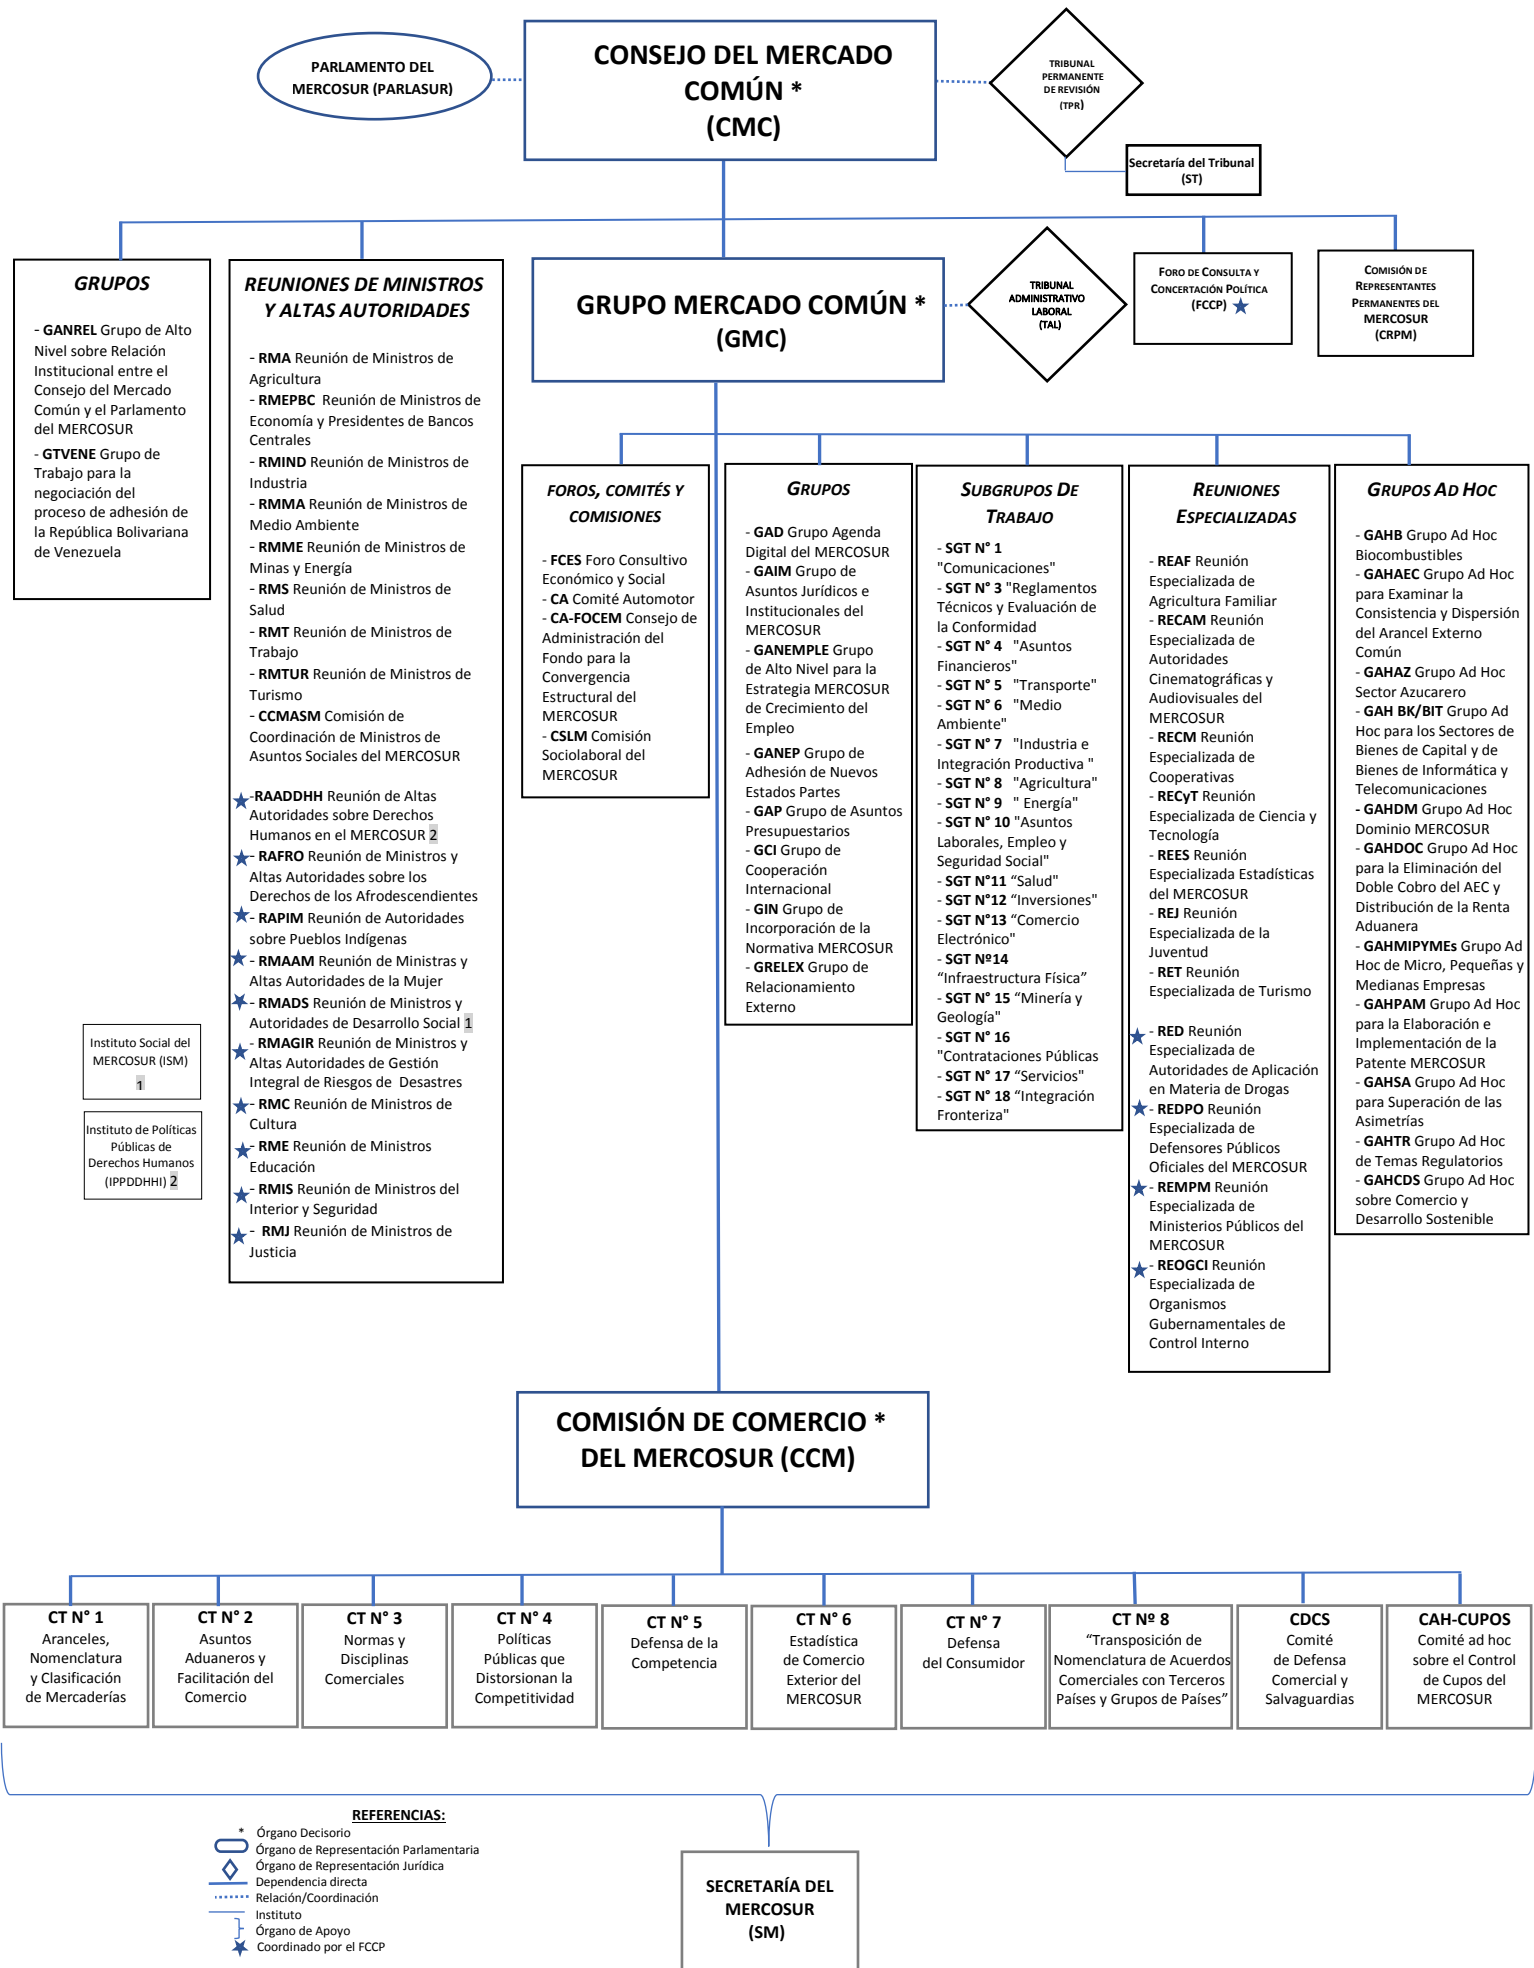

ORGANIGRAMA MERCOSUR

REFERENCIAS:

- ◻ Órgano Decisorio
- ◊ Órgano de Representación Parlamentaria
- ◊ Órgano de Representación Jurídica
- Dependencia directa
- ⋯ Relación/Coordinación
- Instituto
- Órgano de Apoyo
- ★ Coordinado por el FCCP

SECRETARÍA DEL MERCOSUR (SM)