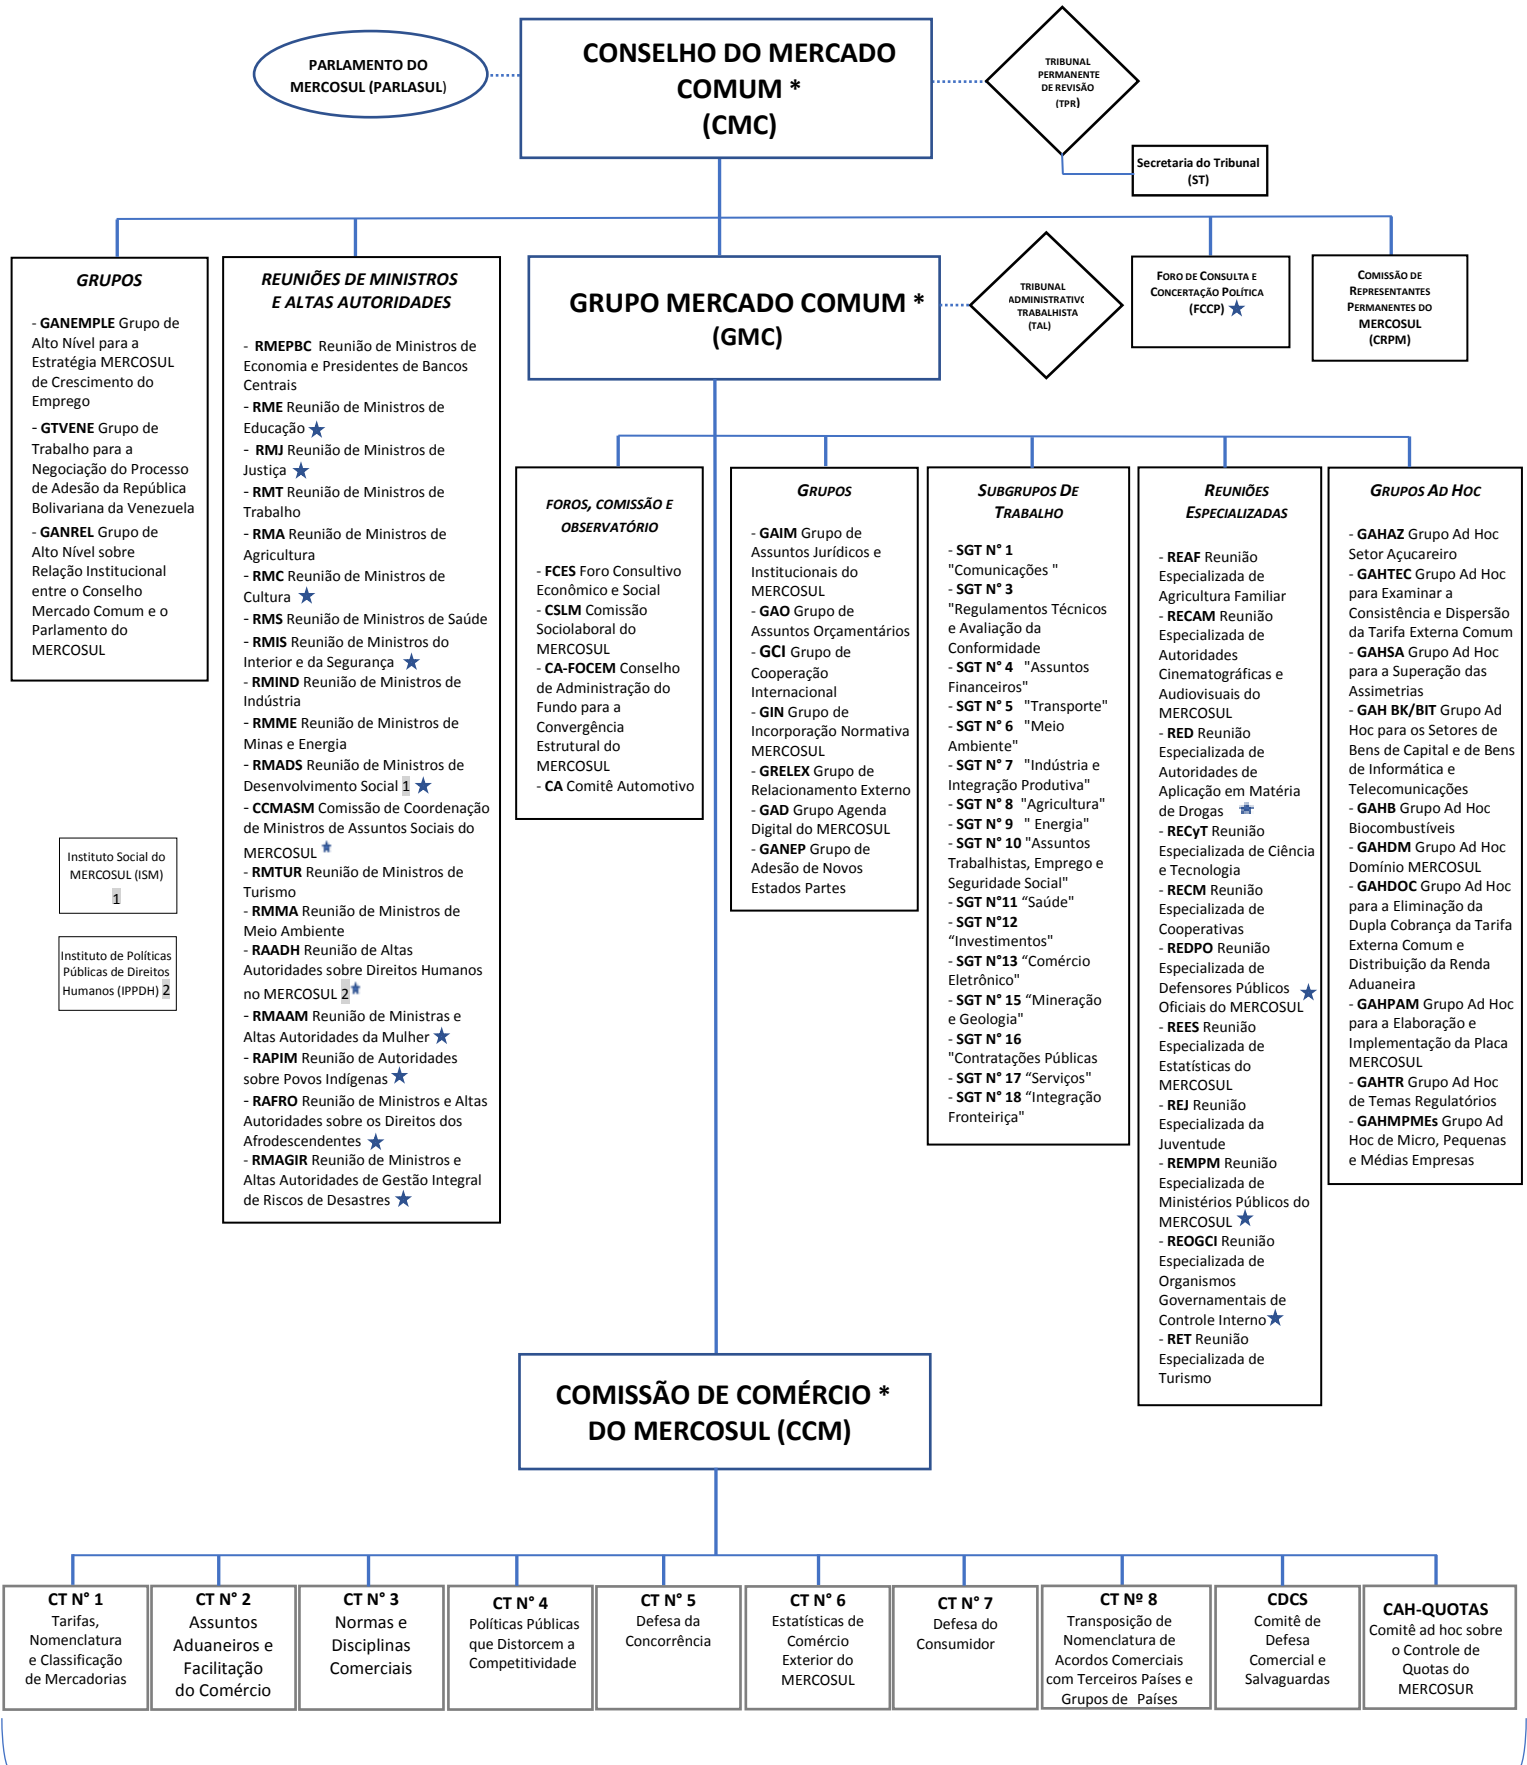

ORGANOGRAMA MERCOSUL

REFERÊNCIAS:

- ◻ Órgão Decisório
- ◊ Órgão de Representação Parlamentar
- ◊ Órgão de Representação Jurídica
- Dependência direta
- ⋯ Relação/Coordenação
- Instituto
- Órgão de Apoio
- ★ Coordenado pelo FCCP

SECRETARIA DO MERCOSUL (SM)